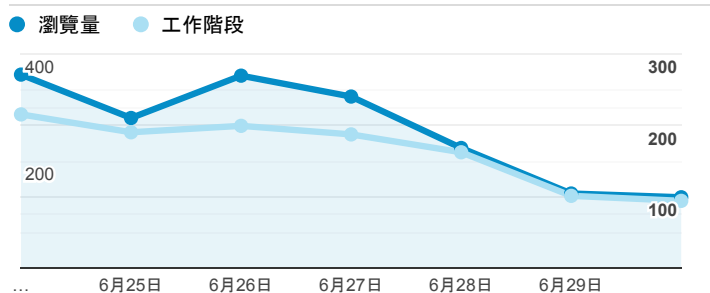

報表02_流量

2019年6月24日 - 2019年6月30日

所有使用者
100.00% 個工作階段

瀏覽量和平均網頁停留時間

瀏覽量和造訪

瀏覽量和不重複瀏覽量

造訪和瀏覽量 (依 來源/媒介 分組)

來源/媒介	工作階段	瀏覽量
(direct) / (none)	532	903
google / organic	349	490
tku.edu.tw / referral	213	312
dvlp.www.tku.edu.tw / referral	9	13
ee.tku.edu.tw / referral	8	12
et.tku.edu.tw / referral	5	5
sls.tku.edu.tw / referral	5	23
tw.search.yahoo.com / referral	5	10
com.google.android.googlequicksearchbox / referral	4	13
i.lanyang.tku.edu.tw / referral	4	8

造訪和新造訪率 (依 服務供應商 分組)

服務供應商	工作階段	瀏覽量
taipei taiwan	506	765
hinet taiwan	247	414
taipei city taiwan	92	147
far eastone telecommunication co. ltd.	77	148
taiwan mobile co. ltd.	49	79
panchiao taipei hsien taiwan	25	36
chunghwa telecom data communication business group	16	19
mobile business group	12	20
chief telecom inc.	7	10
china mobile communications corporation	7	10