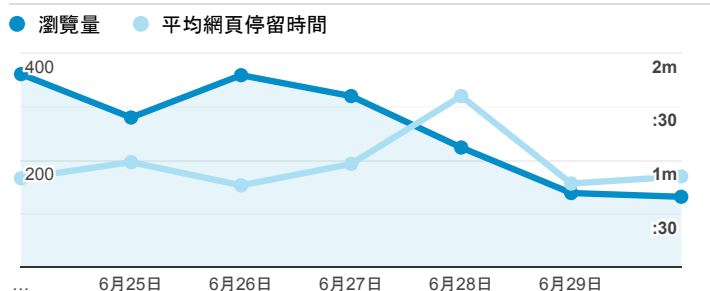

報表02_流量

2019年6月24日 - 2019年6月30日

所有使用者
100.00% 個工作階段

瀏覽量和平均網頁停留時間

瀏覽量和造訪

瀏覽量和不重複瀏覽量

造訪和瀏覽量 (依 來源/媒介 分組)

來源/媒介	工作階段	瀏覽量
(direct) / (none)	532	903
google / organic	349	490
tku.edu.tw / referral	213	312
dvlp.www.tku.edu.tw / referral	9	13
ee.tku.edu.tw / referral	8	12
et.tku.edu.tw / referral	5	5
sls.tku.edu.tw / referral	5	23
tw.search.yahoo.com / referral	5	10
com.google.android.googlequicksearchbox / referral	4	13
i.lanyang.tku.edu.tw / referral	4	8

造訪和新造訪率 (依 服務供應商 分組)

服務供應商	工作階段	瀏覽量
taipei taiwan	506	765
hinet taiwan	247	414
taipei city taiwan	92	147
far eastone telecommunication co. ltd.	77	148
taiwan mobile co. ltd.	49	79
panchiao taipei hsien taiwan	25	36
chunghwa telecom data communication business group	16	19
mobile business group	12	20
chief telecom inc.	7	10
china mobile communications corporation	7	10