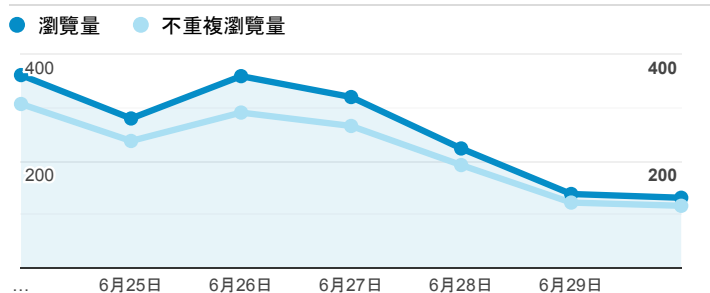

報表02_流量

2019年6月24日 - 2019年6月30日

所有使用者
100.00% 個工作階段

瀏覽量和平均網頁停留時間

瀏覽量和造訪

瀏覽量和不重複瀏覽量

造訪和瀏覽量 (依 來源/媒介 分組)

來源/媒介	工作階段	瀏覽量
(direct) / (none)	532	903
google / organic	349	490
tku.edu.tw / referral	213	312
dvlp.www.tku.edu.tw / referral	9	13
ee.tku.edu.tw / referral	8	12
et.tku.edu.tw / referral	5	5
sls.tku.edu.tw / referral	5	23
tw.search.yahoo.com / referral	5	10
com.google.android.googlequicksearchbox / referral	4	13
i.lanyang.tku.edu.tw / referral	4	8

造訪和新造訪率 (依 服務供應商 分組)

服務供應商	工作階段	瀏覽量
taipei taiwan	506	765
hinet taiwan	247	414
taipei city taiwan	92	147
far eastone telecommunication co. ltd.	77	148
taiwan mobile co. ltd.	49	79
panchiao taipei hsien taiwan	25	36
chunghwa telecom data communication business group	16	19
mobile business group	12	20
chief telecom inc.	7	10
china mobile communications corporation	7	10